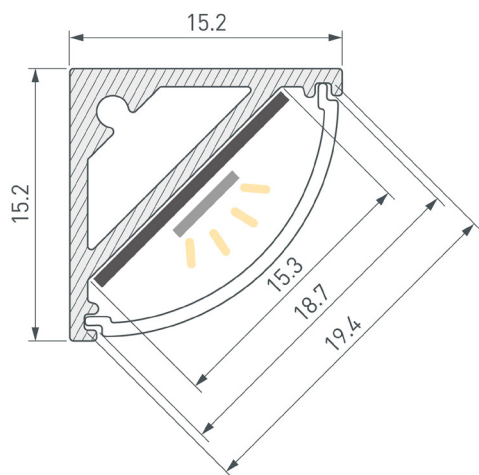

ПРИМЕНЕНИЕ

- Подсветка мебели, пазов, ниш и других элементов интерьера.
- Для светодиодных лент и линеек шириной до 15 мм.

15 мм

Накладной

Серебристый

ПАРАМЕТРЫ

Артикул	059782
Модель	SL-KANT-H15-2000 ANOD (BY)
Цвет	 серебристый
Покрытие	анодированное
Форма (сечение)	угловая
Назначение	для контурной подсветки
Размеры профиля	2000×15.2×15.2 мм
Ширина площадки для лент	15.3 мм
Рассеиваемая (отводимая) тепловая мощность* на 1 м	15 Вт

* При использовании светодиодных лент и линеек.

ЧЕРТЕЖ

РУКОВОДСТВО ПО МОНТАЖУ ПРОФИЛЯ

Установка профиля на держатели
Необходимые компоненты:

- 1 / Закрепите держатели (V) на поверхности и выведите наружу кабель от источника питания светодиодной ленты. Просверлите отверстие в профиле (I) для вывода кабеля питания светодиодной ленты. Установите и зафиксируйте в профиле (I) в отверстии для кабеля питания светодиодной ленты проходную изоляционную втулку.

- 3 / Установите на профиль (I) экран (II).

- 4 / Установите профиль (I) в держатели (V) и подключите светодиодную ленту (IV) к источнику питания, строго соблюдая полярность, обозначенную на плате светодиодной ленты (IV). Максимально допустимая для подключения длина отрезка светодиодной ленты указана в инструкции к светодиодной ленте. Для обеспечения равномерного свечения ленты по всей длине рекомендуется подавать питание на светодиодную ленту с двух сторон.