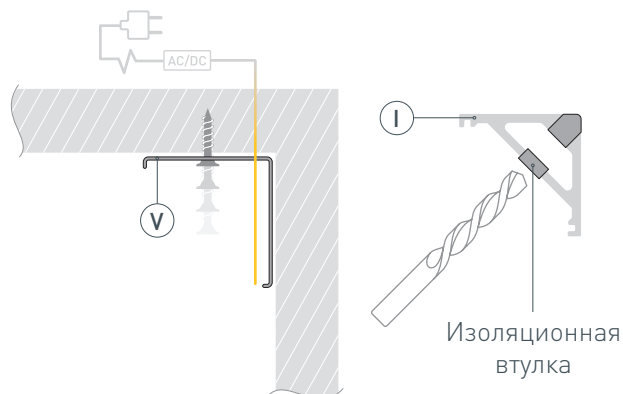

* При использовании светодиодных лент и линеек.

ЧЕРТЕЖ

РУКОВОДСТВО ПО МОНТАЖУ ПРОФИЛЯ

Установка профиля на держатели
Необходимые компоненты:

- 1 / Закрепите держатели (V) на поверхности и выведите наружу кабель от источника питания светодиодной ленты. Просверлите отверстие в профиле (I) для вывода кабеля питания светодиодной ленты. Установите и зафиксируйте в профиле (I) в отверстии для кабеля питания светодиодной ленты проходную изоляционную втулку.

- 2 / Установите на профиль (I) заглушки (III). Перед приклеиванием светодиодной ленты рекомендуется обезжирить поверхность профиля (I). Установите в профиль (I) светодиодную ленту (IV) и пропустите кабель питания ленты через изоляционную втулку в профиле (I).

- 3 / Установите на профиль (I) экран (II).

- 4 / Установите профиль (I) в держатели (V) и подключите светодиодную ленту (IV) к источнику питания, строго соблюдая полярность, обозначенную на плате светодиодной ленты (IV). Максимально допустимая для подключения длина отрезка светодиодной ленты указана в инструкции к светодиодной ленте. Для обеспечения равномерного свечения ленты по всей длине рекомендуется подавать питание на светодиодную ленту с двух сторон.