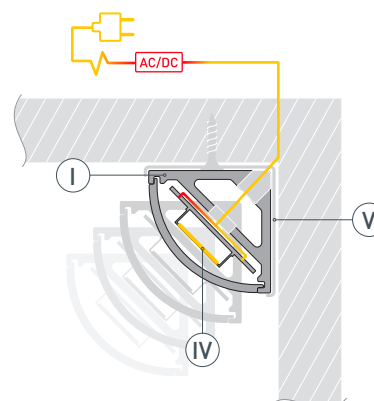

* При использовании светодиодных лент и линеек.

ЧЕРТЕЖ

РУКОВОДСТВО ПО МОНТАЖУ ПРОФИЛЯ

Установка профиля на держатели
Необходимые компоненты:

- 1 / Закрепите держатели (V) на поверхности и выведите наружу кабель от источника питания светодиодной ленты. Просверлите отверстие в профиле (I) для вывода кабеля питания светодиодной ленты. Установите и зафиксируйте в профиле (I) в отверстии для кабеля питания светодиодной ленты проходную изоляционную втулку.

- 2 / Установите на профиль (I) заглушки (III). Перед приклеиванием светодиодной ленты рекомендуется обезжирить поверхность профиля (I). Установите в профиль (I) светодиодную ленту (IV) и пропустите кабель питания ленты через изоляционную втулку в профиле (I).

- 3 / Установите на профиль (I) экран (II).

- 4 / Установите профиль (I) в держатели (V) и подключите светодиодную ленту (IV) к источнику питания, строго соблюдая полярность, обозначенную на плате светодиодной ленты (IV). Максимально допустимая для подключения длина отрезка светодиодной ленты указана в инструкции к светодиодной ленте. Для обеспечения равномерного свечения ленты по всей длине рекомендуется подавать питание на светодиодную ленту с двух сторон.