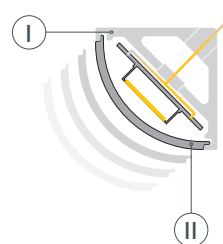

* При использовании светодиодных лент и линеек.

ЧЕРТЕЖ

РУКОВОДСТВО ПО МОНТАЖУ ПРОФИЛЯ

Установка профиля на держатели
Необходимые компоненты:

- 1 / Закрепите держатели (V) на поверхности и выведите наружу кабель от источника питания светодиодной ленты. Просверлите отверстие в профиле (I) для вывода кабеля питания светодиодной ленты. Установите и зафиксируйте в профиле (I) в отверстии для кабеля питания светодиодной ленты проходную изоляционную втулку.

- 2 / Установите на профиль (I) заглушки (III). Перед приклеиванием светодиодной ленты рекомендуется обезжирить поверхность профиля (I). Установите в профиль (I) светодиодную ленту (IV) и пропустите кабель питания ленты через изоляционную втулку в профиле (I).

- 3 / Установите на профиль (I) экран (II).

- 4 / Установите профиль (I) в держатели (V) и подключите светодиодную ленту (IV) к источнику питания, строго соблюдая полярность, обозначенную на плате светодиодной ленты (IV). Максимально допустимая для подключения длина отрезка светодиодной ленты указана в инструкции к светодиодной ленте. Для обеспечения равномерного свечения ленты по всей длине рекомендуется подавать питание на светодиодную ленту с двух сторон.