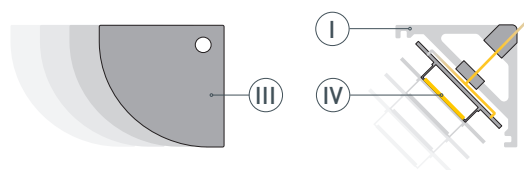

ПРИМЕНЕНИЕ

- Подсветка мебели, пазов, ниш и других элементов интерьера.
- Для светодиодных лент и линеек шириной до 15 мм.

15 мм

Накладной

Серебристый

ПАРАМЕТРЫ

Артикул	059782
Модель	SL-KANT-H15-2000 ANOD (BY)
Цвет	 серебристый
Покрытие	анодированное
Форма (сечение)	угловая
Назначение	для контурной подсветки
Размеры профиля	2000×15.2×15.2 мм
Ширина площадки для лент	15.3 мм
Рассеиваемая (отводимая) тепловая мощность* на 1 м	15 Вт

* При использовании светодиодных лент и линеек.

ЧЕРТЕЖ

РУКОВОДСТВО ПО МОНТАЖУ ПРОФИЛЯ

Установка профиля на держатели
Необходимые компоненты:

- 1 / Закрепите держатели (V) на поверхности и выведите наружу кабель от источника питания светодиодной ленты. Просверлите отверстие в профиле (I) для вывода кабеля питания светодиодной ленты. Установите и зафиксируйте в профиле (I) в отверстии для кабеля питания светодиодной ленты проходную изоляционную втулку.

- 2 / Установите на профиль (I) заглушки (III). Перед приклеиванием светодиодной ленты рекомендуется обезжирить поверхность профиля (I). Установите в профиль (I) светодиодную ленту (IV) и пропустите кабель питания ленты через изоляционную втулку в профиле (I).

- 3 / Установите на профиль (I) экран (II).

- 4 / Установите профиль (I) в держатели (V) и подключите светодиодную ленту (IV) к источнику питания, строго соблюдая полярность, обозначенную на плате светодиодной ленты (IV). Максимально допустимая для подключения длина отрезка светодиодной ленты указана в инструкции к светодиодной ленте. Для обеспечения равномерного свечения ленты по всей длине рекомендуется подавать питание на светодиодную ленту с двух сторон.