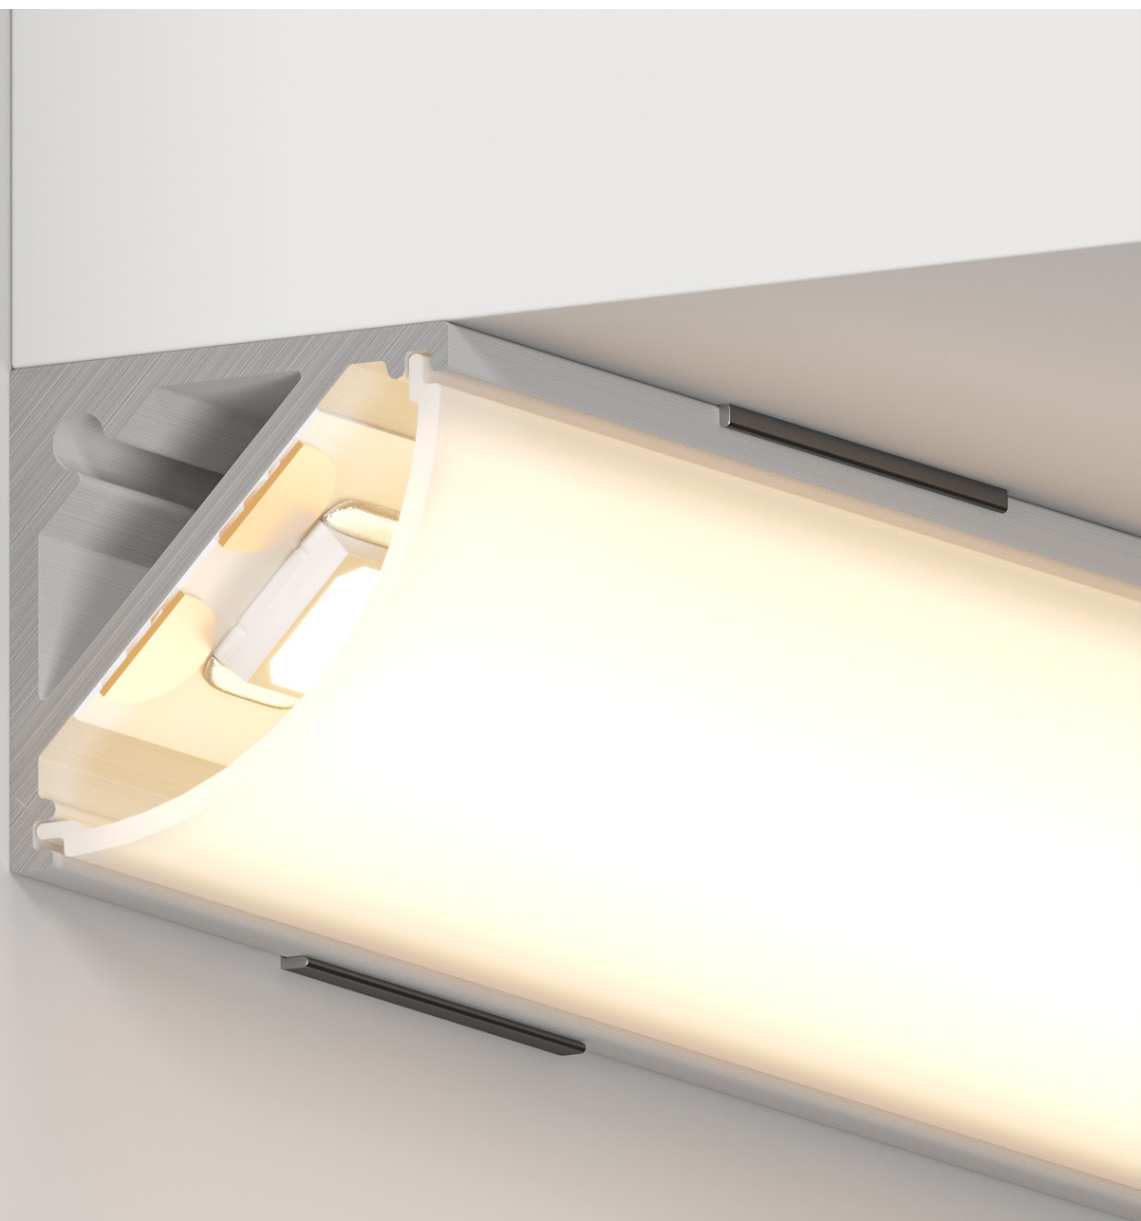

Электронная документация

АЛЮМИНИЕВЫЙ ПРОФИЛЬ

SL-KANT-H15-2000 ANOD (BY)

ОПИСАНИЕ

- Накладной угловой профиль.
- Компактные размеры.
- Экран, заглушки и другие дополнительные аксессуары поставляются отдельно.

ПРИМЕНЕНИЕ

- Подсветка мебели, пазов, ниш и других элементов интерьера.
- Для светодиодных лент и линеек шириной до 15 мм.

15 мм

Накладной

Серебристый

ПАРАМЕТРЫ

Артикул	059782
Модель	SL-KANT-H15-2000 ANOD (BY)
Цвет	 серебристый
Покрытие	анодированное
Форма (сечение)	угловая
Назначение	для контурной подсветки
Размеры профиля	2000×15.2×15.2 мм
Ширина площадки для лент	15.3 мм
Рассеиваемая (отводимая) тепловая мощность* на 1 м	15 Вт

* При использовании светодиодных лент и линеек.

ЧЕРТЕЖ

РУКОВОДСТВО ПО МОНТАЖУ ПРОФИЛЯ

Установка профиля на держатели
Необходимые компоненты:

- 1 / Закрепите держатели (V) на поверхности и выведите наружу кабель от источника питания светодиодной ленты. Просверлите отверстие в профиле (I) для вывода кабеля питания светодиодной ленты. Установите и зафиксируйте в профиле (I) в отверстии для кабеля питания светодиодной ленты проходную изоляционную втулку.

- 3 / Установите на профиль (I) экран (II).

- 4 / Установите профиль (I) в держатели (V) и подключите светодиодную ленту (IV) к источнику питания, строго соблюдая полярность, обозначенную на плате светодиодной ленты (IV). Максимально допустимая для подключения длина отрезка светодиодной ленты указана в инструкции к светодиодной ленте. Для обеспечения равномерного свечения ленты по всей длине рекомендуется подавать питание на светодиодную ленту с двух сторон.