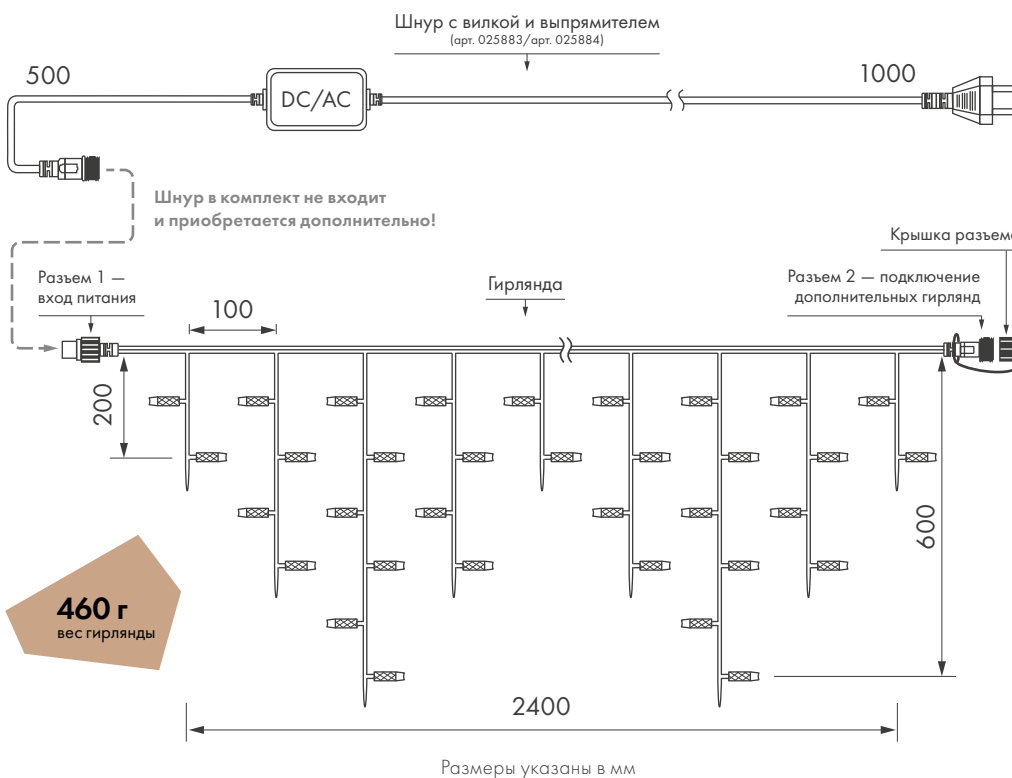

ЭФФЕКТ
СВЕЧЕНИЯ

**Постоянное
свечение**

Параметры

Напряжение питания	AC 230 В
Мощность	6 Вт
Размер светодиода	Ø 5 мм
Габариты	2400 × 600 мм
Кол-во нитей	24 нити
Кол-во светодиодов	88 шт
Степень защиты	IP65

Цвета свечения

Схема подключения

**Соединение до 20
одноцветных гирлянд**

Провод

**1 год
гарантия**

Температурный режим
-30... +40 °C

НЕ ЖДИТЕ ПОВОДА —
СОЗДАВАЙТЕ ПРАЗДНИК
ПО СВОЕМУ ЖЕЛАНИЮ!